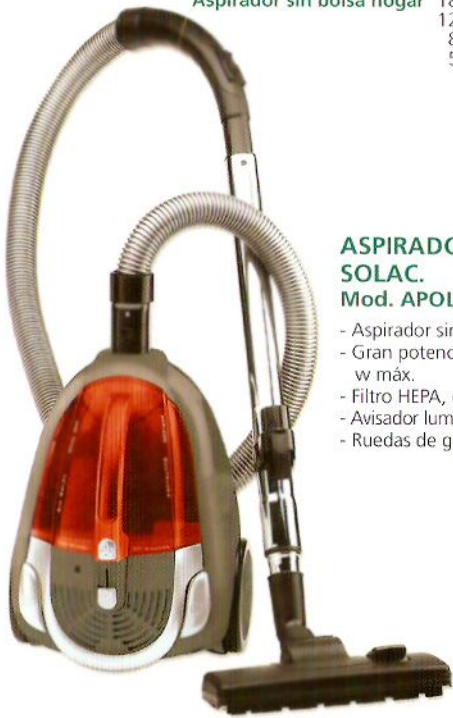

Aspirador sin bolsa hogar	18.500€	6 meses	1,00%
	12.000€	9 meses	1,03%
	8.700€	12 meses	1,07%
	5.600€	18 meses	1,11%

**ASPIRADOR SIN BOLSA
SOLAC.
Mod. APOLLO COMPACT**

- Aspirador sin bolsa: sin recambios.
- Gran potencia de aspiración: 1.800 w máx.
- Filtro HEPA, especial alérgicos.
- Avisador luminoso de depósito lleno.
- Ruedas de goma.